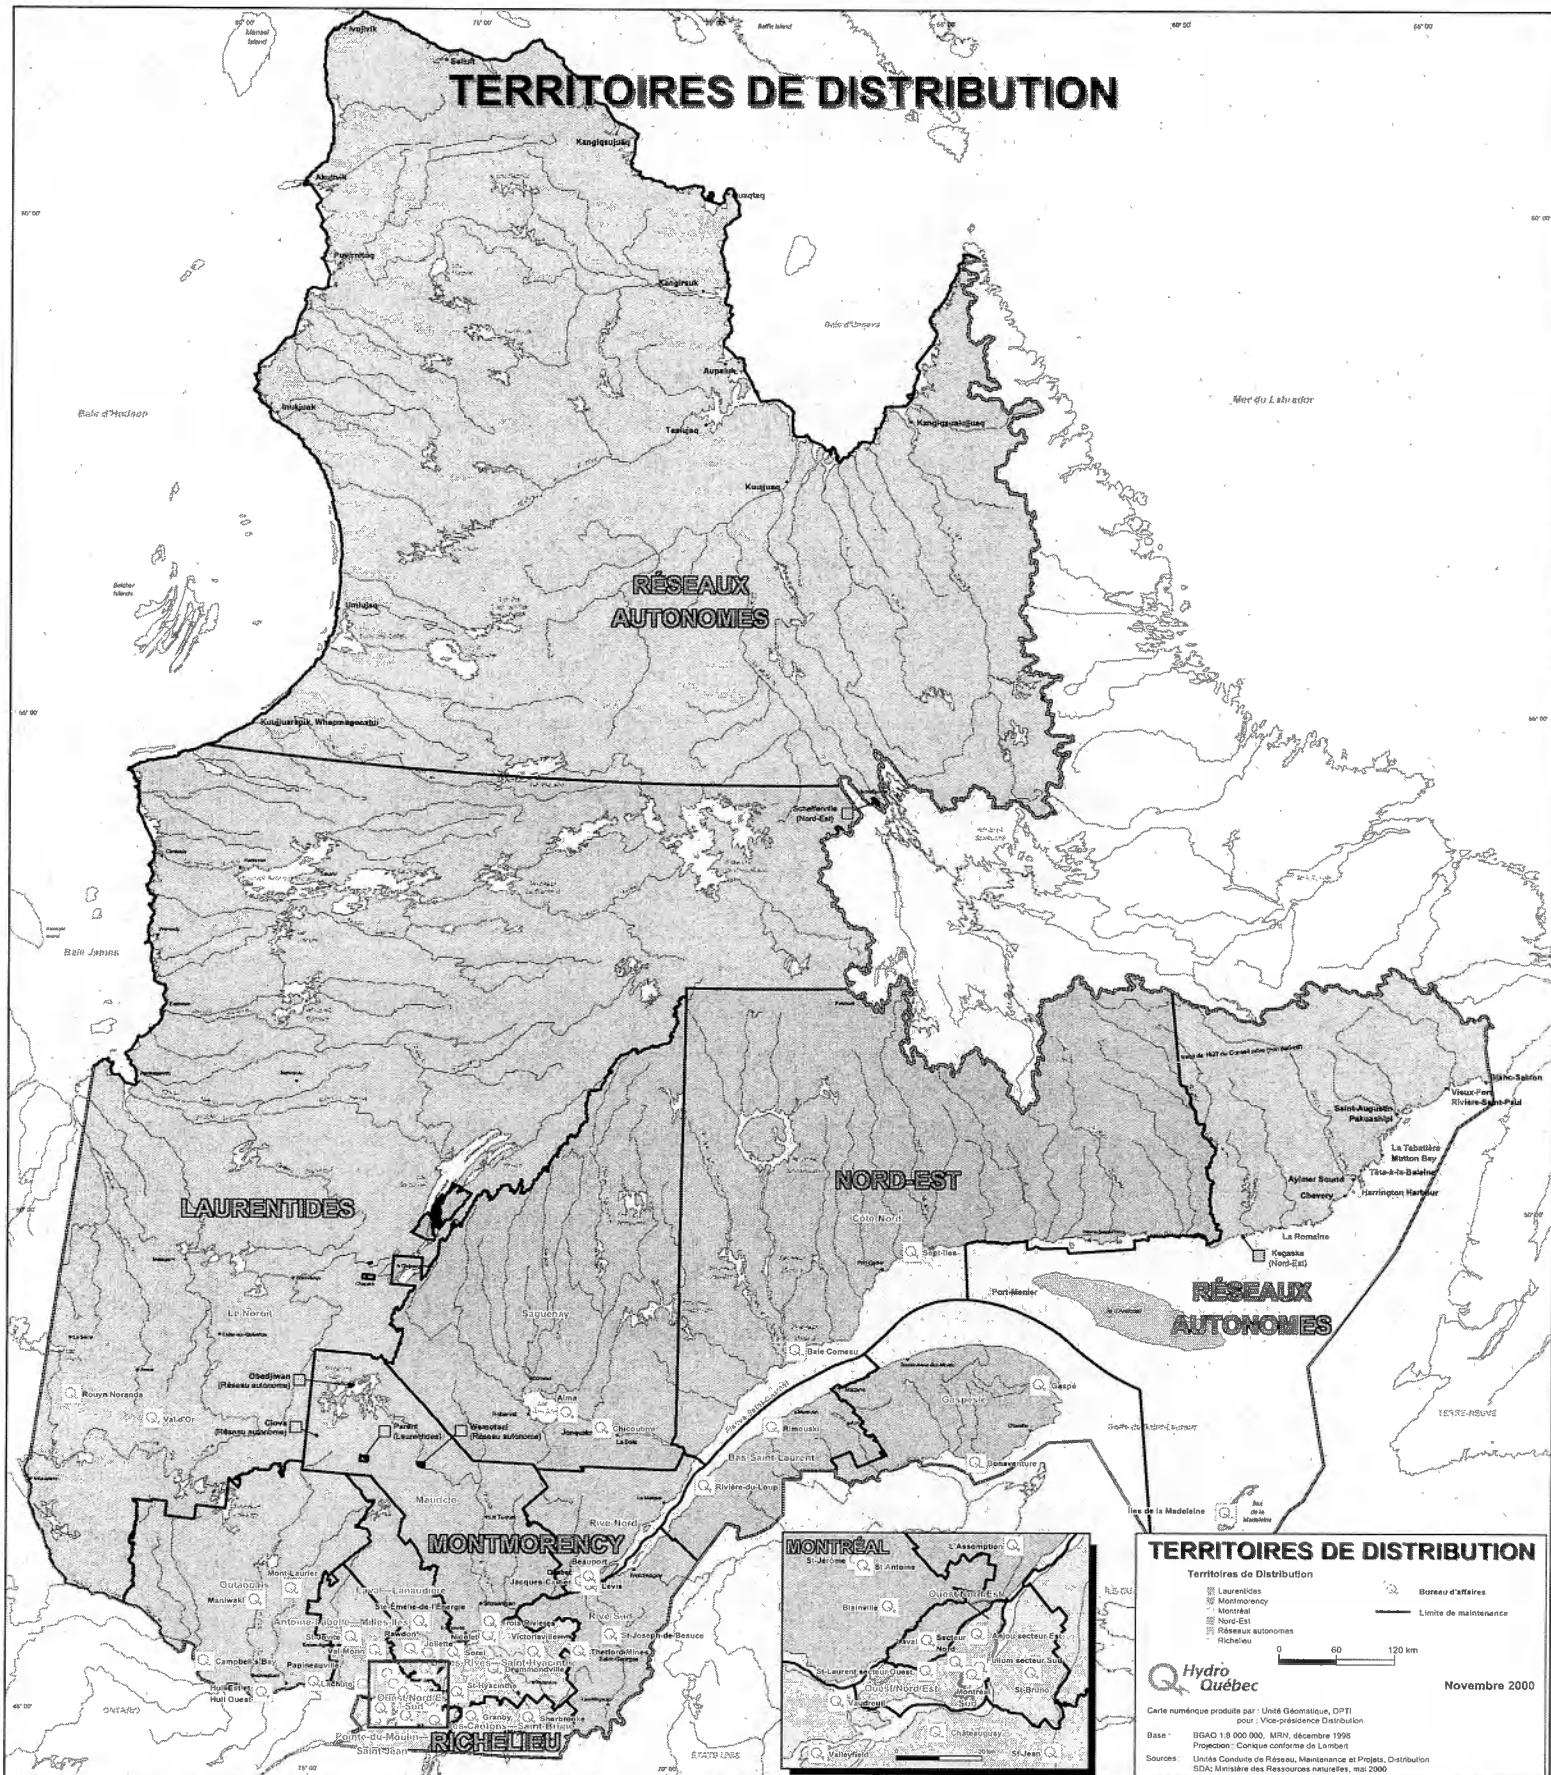

TERRITOIRES DE DISTRIBUTION

LAURENTIDES

NORD-EST

MONTMORENCY

RÉSEAUX AUTONOMES

TERRITOIRES DE DISTRIBUTION

Territoires de Distribution

- Laurentides
- Montmorency
- Montréal
- Nord-Est
- Réseaux autonomes
- Richelieu

Bureau d'affaires

Limite de maintenance

0 60 120 km

Hydro Québec

Novembre 2000

Carte numérotée produite par : Unité Géomatique, DPTI pour : Vice-présidence Distribution

Base : BGAD 1:8 000 000, MRN, décembre 1998

Projection : Conique conforme de Lambert

Sources : Unité Conduite de Réseau, Maintenance et Projets, Distribution

SDA: Ministère des Ressources naturelles, mai 2000