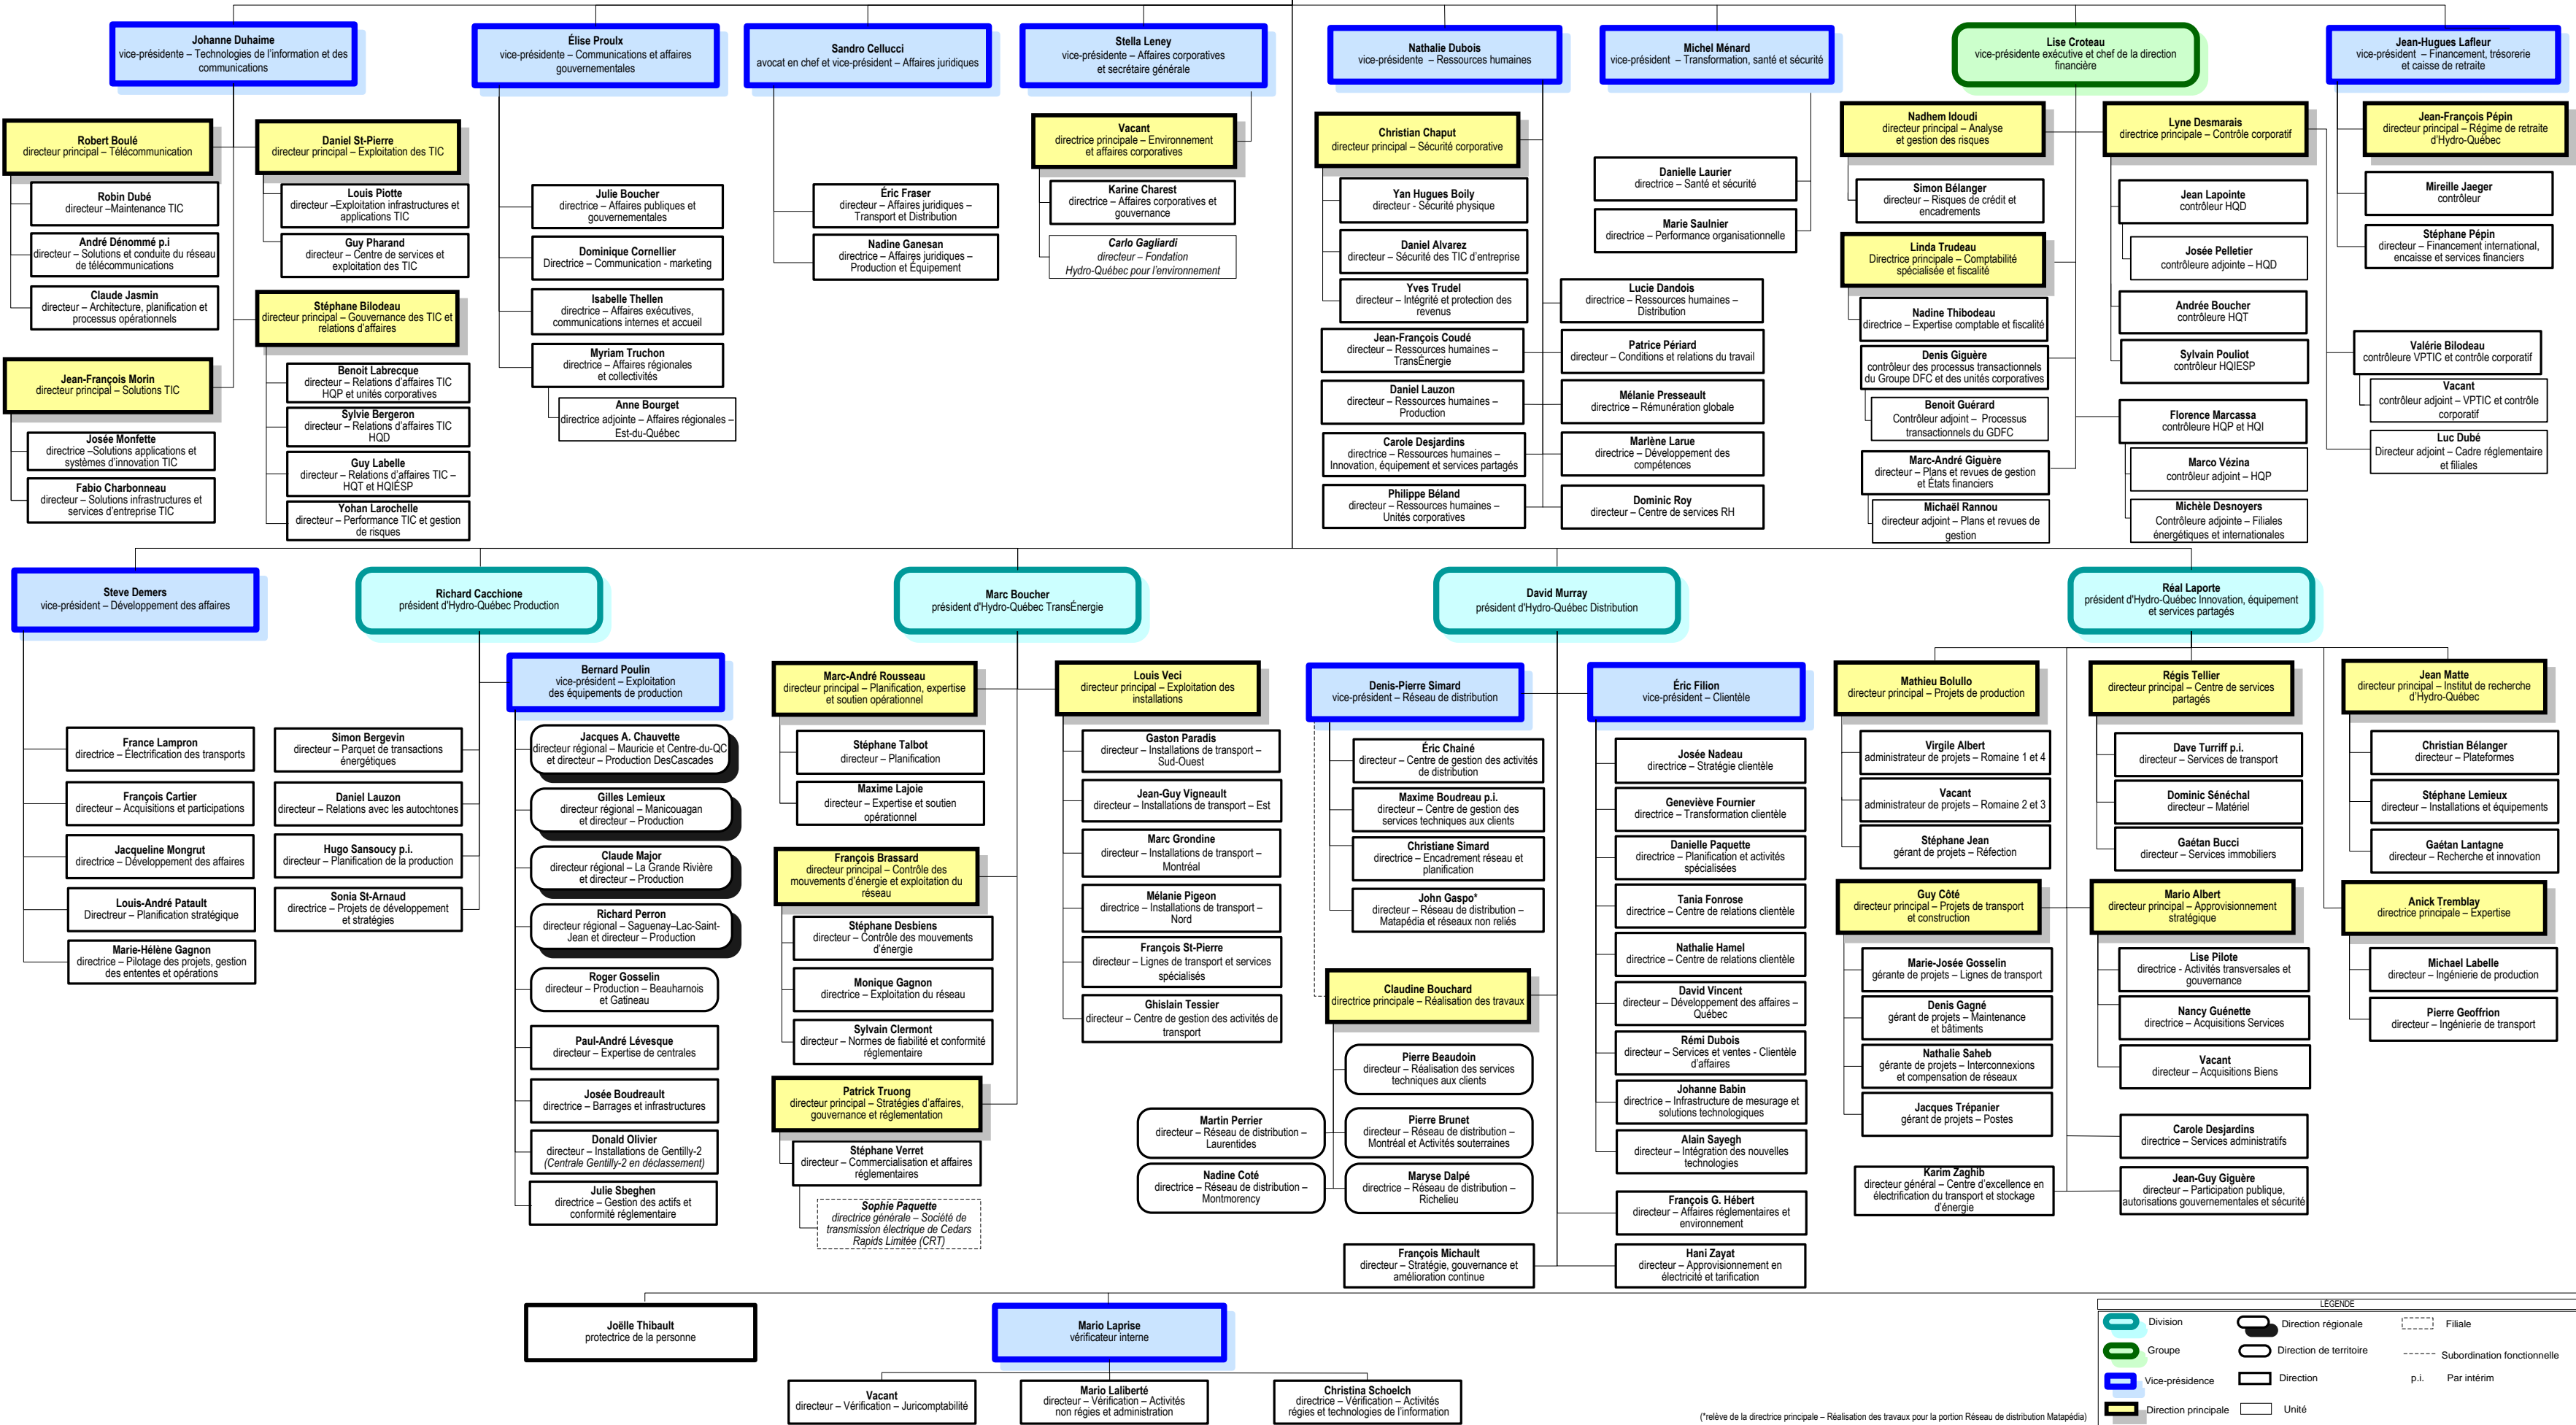

Conseil d'administration

Éric Martel
président-directeur général

LEGENDE

- Division (Cyan rounded rectangle)
- Groupe (Green rounded rectangle)
- Vice-présidence (Blue rounded rectangle)
- Direction principale (Yellow rounded rectangle)
- Direction régionale (Black rounded rectangle)
- Direction de territoire (White rounded rectangle)
- Direction (White rounded rectangle)
- Unité (White rounded rectangle)
- Filiale (Dashed line)
- Subordination fonctionnelle (Dotted line)
- p.i. Par intérim (Text)