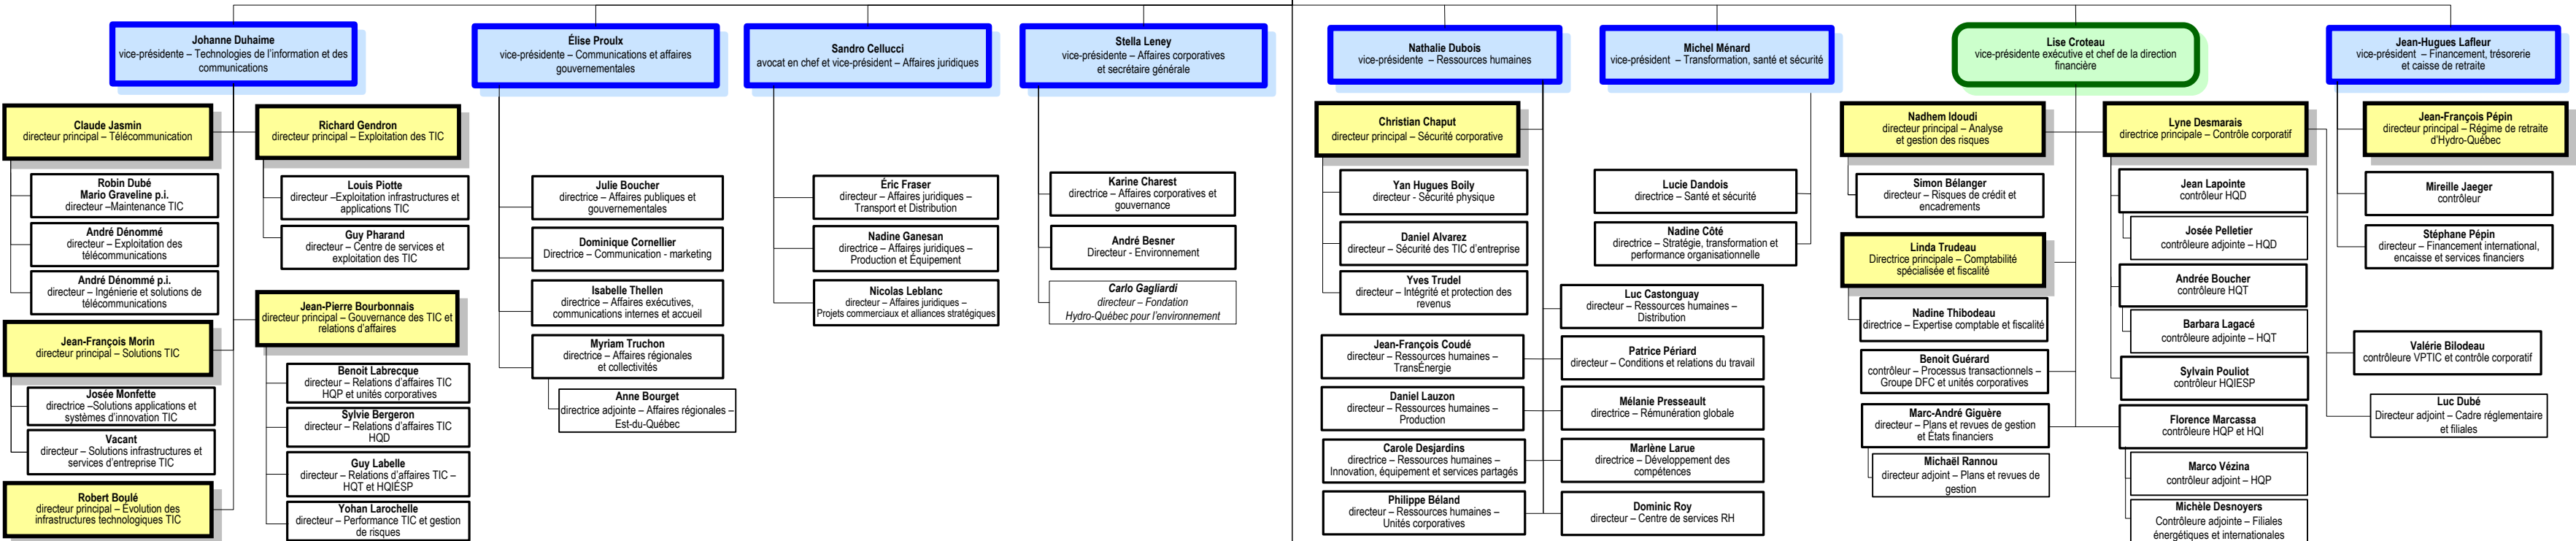

Conseil d'administration

Éric Martel
président-directeur général

LEGENDE

- Division (Carré orange)
- Groupe (Carré vert)
- Vice-présidence (Carré bleu)
- Direction principale (Carré jaune)
- Direction régionale (Carré gris foncé)
- Direction de territoire (Carré gris clair)
- Direction (Carré blanc)
- Unité (Carré blanc)
- Filiale (Carré pointillés)
- Subordination fonctionnelle (Ligne tireté)
- p.i. Par intérim

(*relève de la directrice principale – Réalisation des travaux pour la portion Réseau de distribution Matapédia)