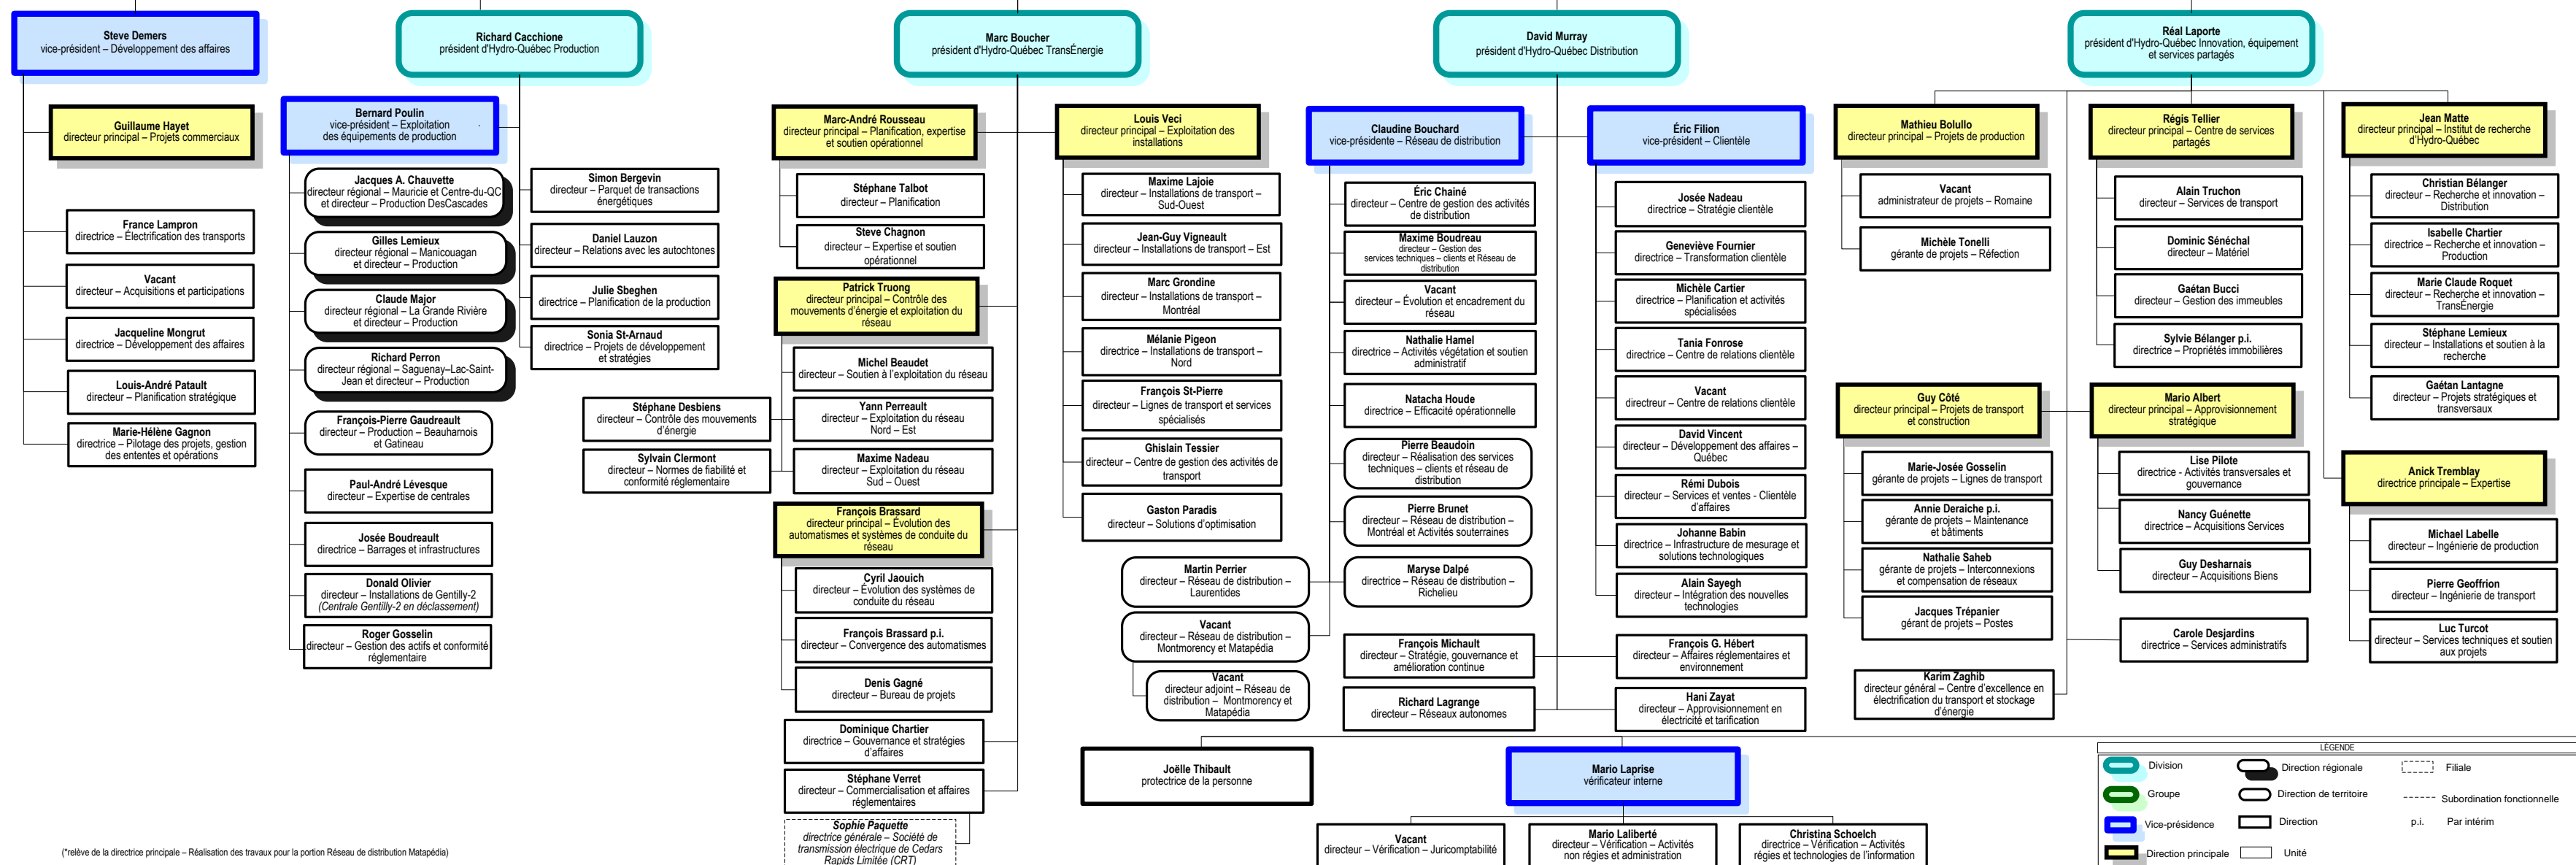

Conseil d'administration

Éric Martel
président-directeur général

LEGENDE

- Division (Carré orange)
- Groupe (Carré vert)
- Vice-présidence (Carré bleu)
- Direction principale (Carré jaune)
- Direction régionale (Carré gris foncé)
- Direction de territoire (Carré gris clair)
- Direction (Carré blanc)
- Unité (Carré blanc)
- Filiale (Carré pointillés)
- Subordination fonctionnelle (Ligne tireté)
- p.i. Par intérim

(*relève de la directrice principale – Réalisation des travaux pour la portion Réseau de distribution Matapédia)