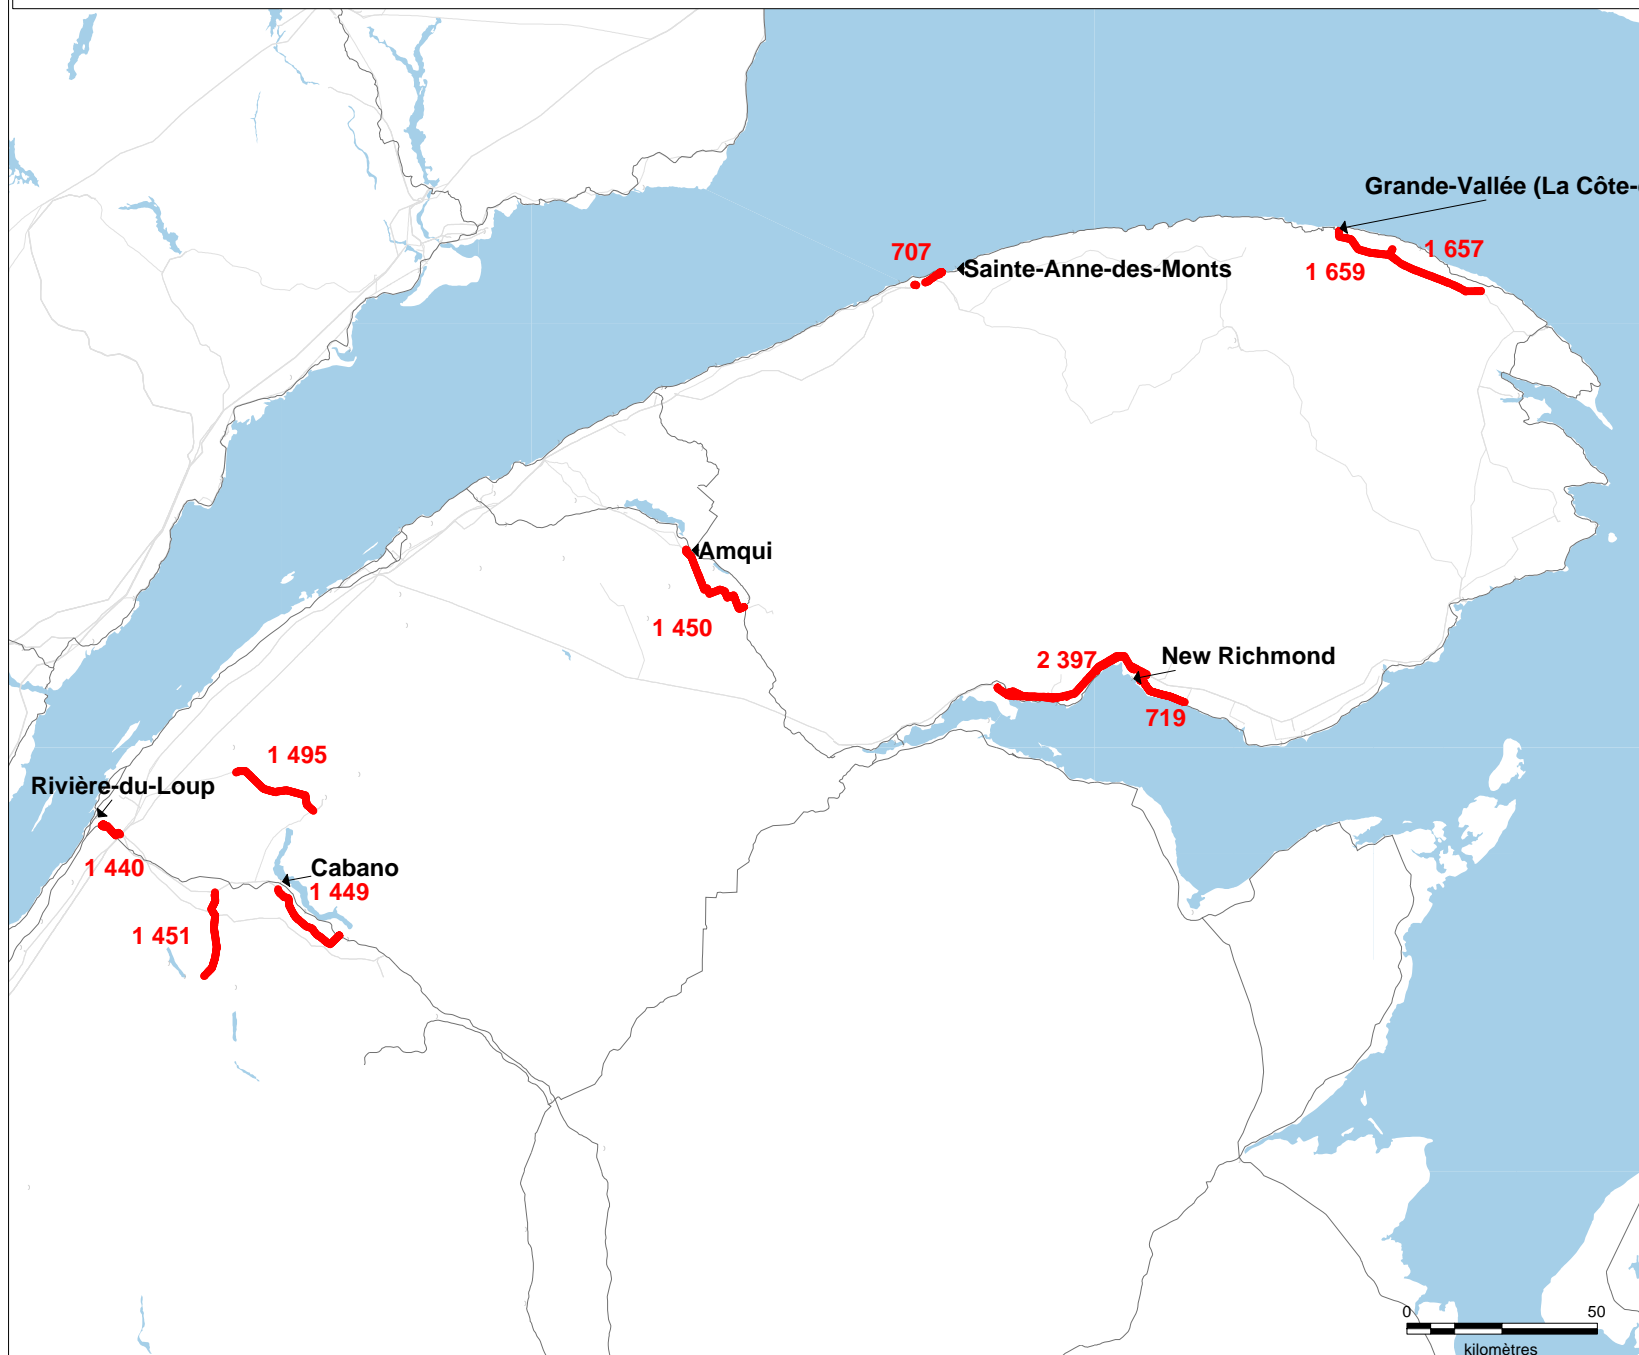

# Planification préliminaire des travaux de maîtrise de la végétation 2018

## Pôle Matapédia

Superficie approximative :  
905 ha

Circuit	portee_de	portee_a
707	1	4
707	12	32
714	3	4
714	198	215
714	236	236z
714d1	1002	1006z
714d2	2002	2005b
715	1	252
716	4	10
716	11	16a
719	14	233
1440	3	45z
1440d1	1002	1004z
1440d2	2001	2005z
1449d1	1017	1157z