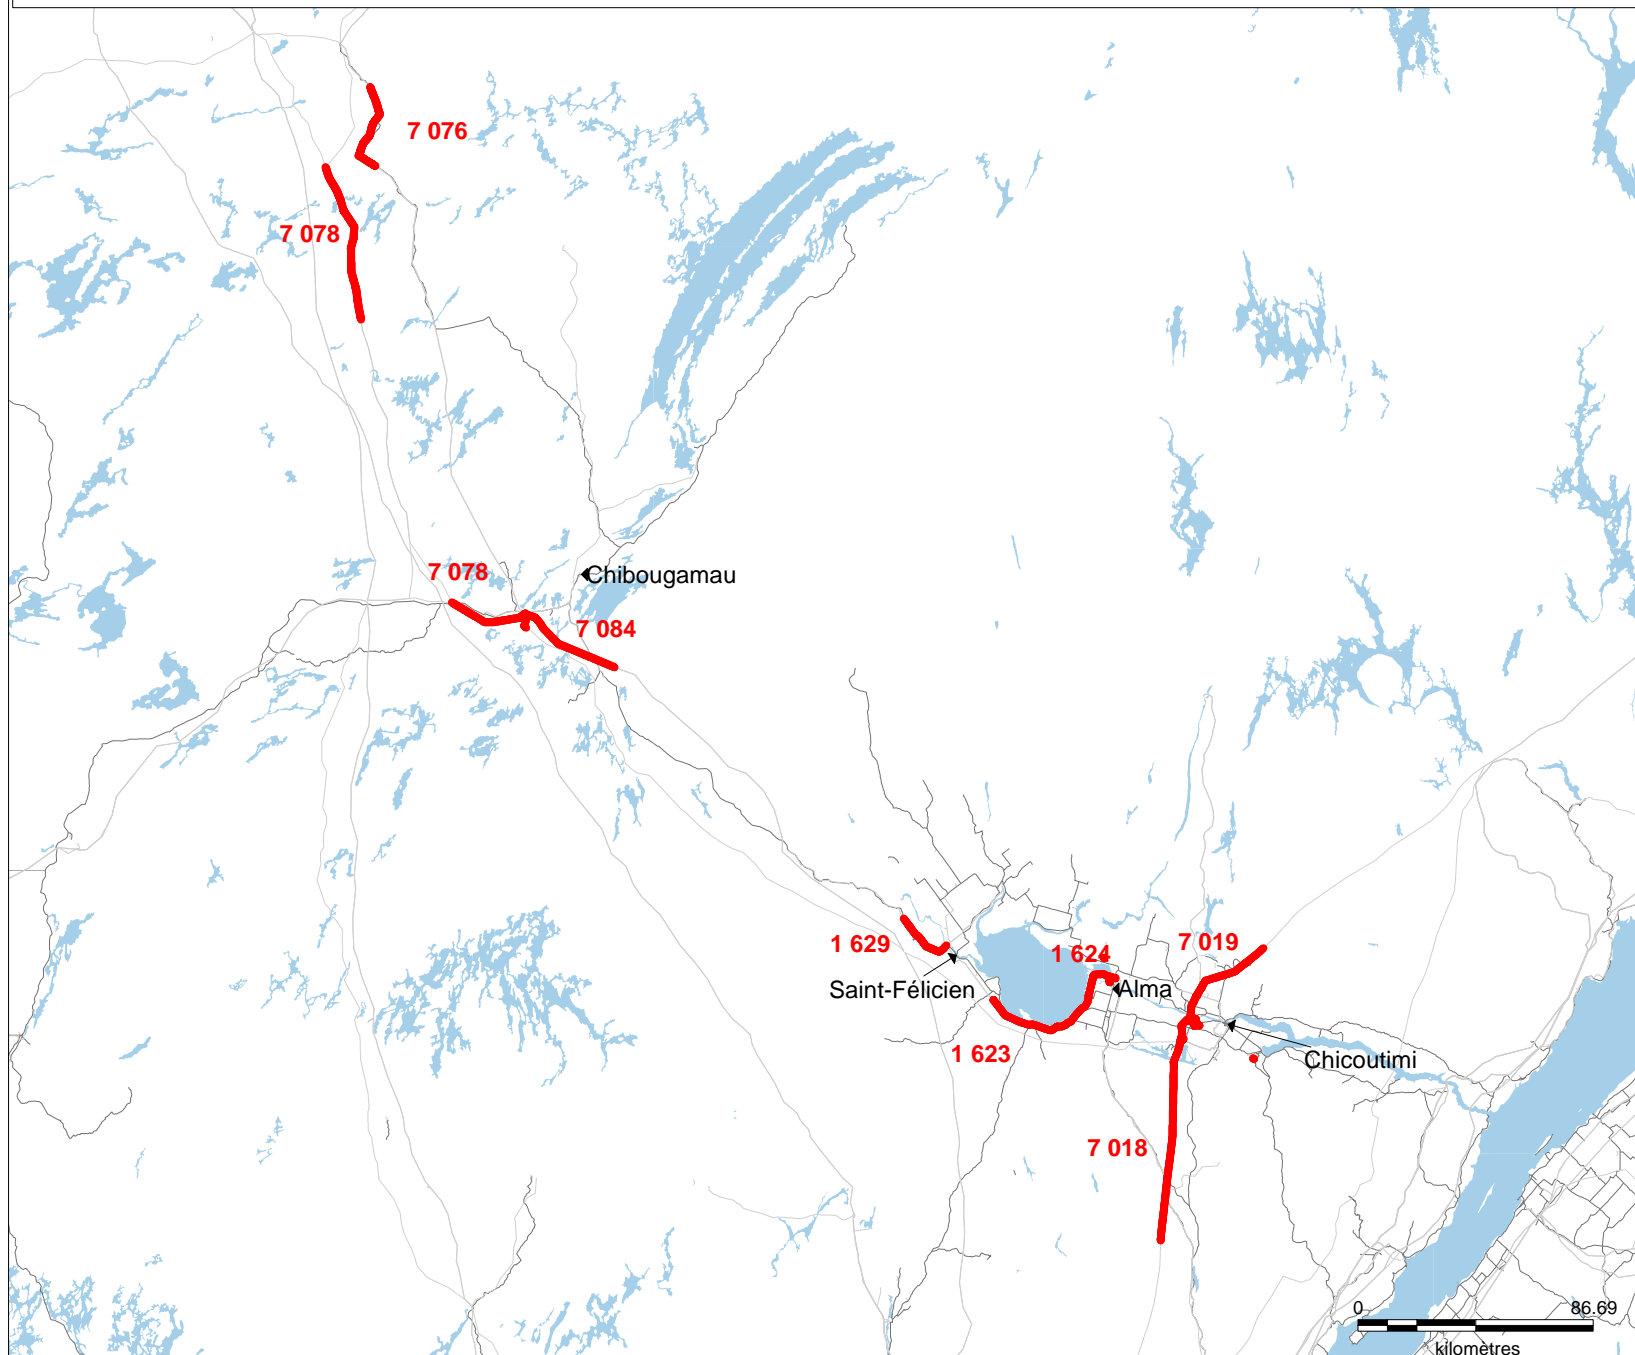

# Planification préliminaire des travaux de maîtrise de la végétation 2018

## Pôle Saguenay

Superficie approximative :  
2 900 ha

Circuit	portee_de	portee_a
1623	1	126z
1624	1	158z
1629	1	150
1631	1	2
1635	1	7z
1640d6	6001	6004z
1642	1	6
1642D1	1001	1019z
1642D2	2001	2004
1642d4	4001	4006
1642	66	68
1642	76	76z
1646	5002	5013z
7018	530	699
7019	423	529z
7076	43	118
7078	117	248
7078	498	564z
7080	161	164
7084	1	84
7086	1	13
7090	130	135