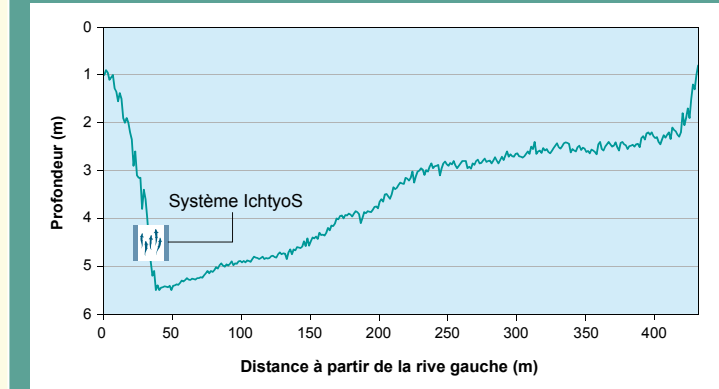

Système de comptage IchtyoS

Représentation schématique du système de comptage IchtyoS

Chenal de navigation

Profil bathymétrique à l'emplacement de la barrière de comptage en 2010 (PK 7,3 de la Romaine)

Cage de capture