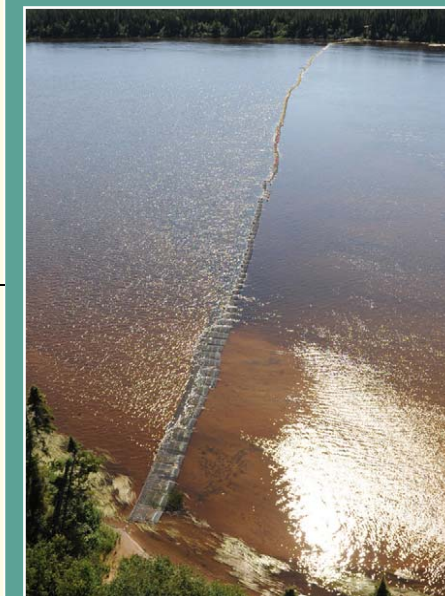

Système de comptage IchtyoS

Représentation schématique du système de comptage IchtyoS

Chenal de navigation

Profil bathymétrique à l'emplacement de la barrière de comptage en 2010 (PK 7,3 de la Romaine)

Cage de capture