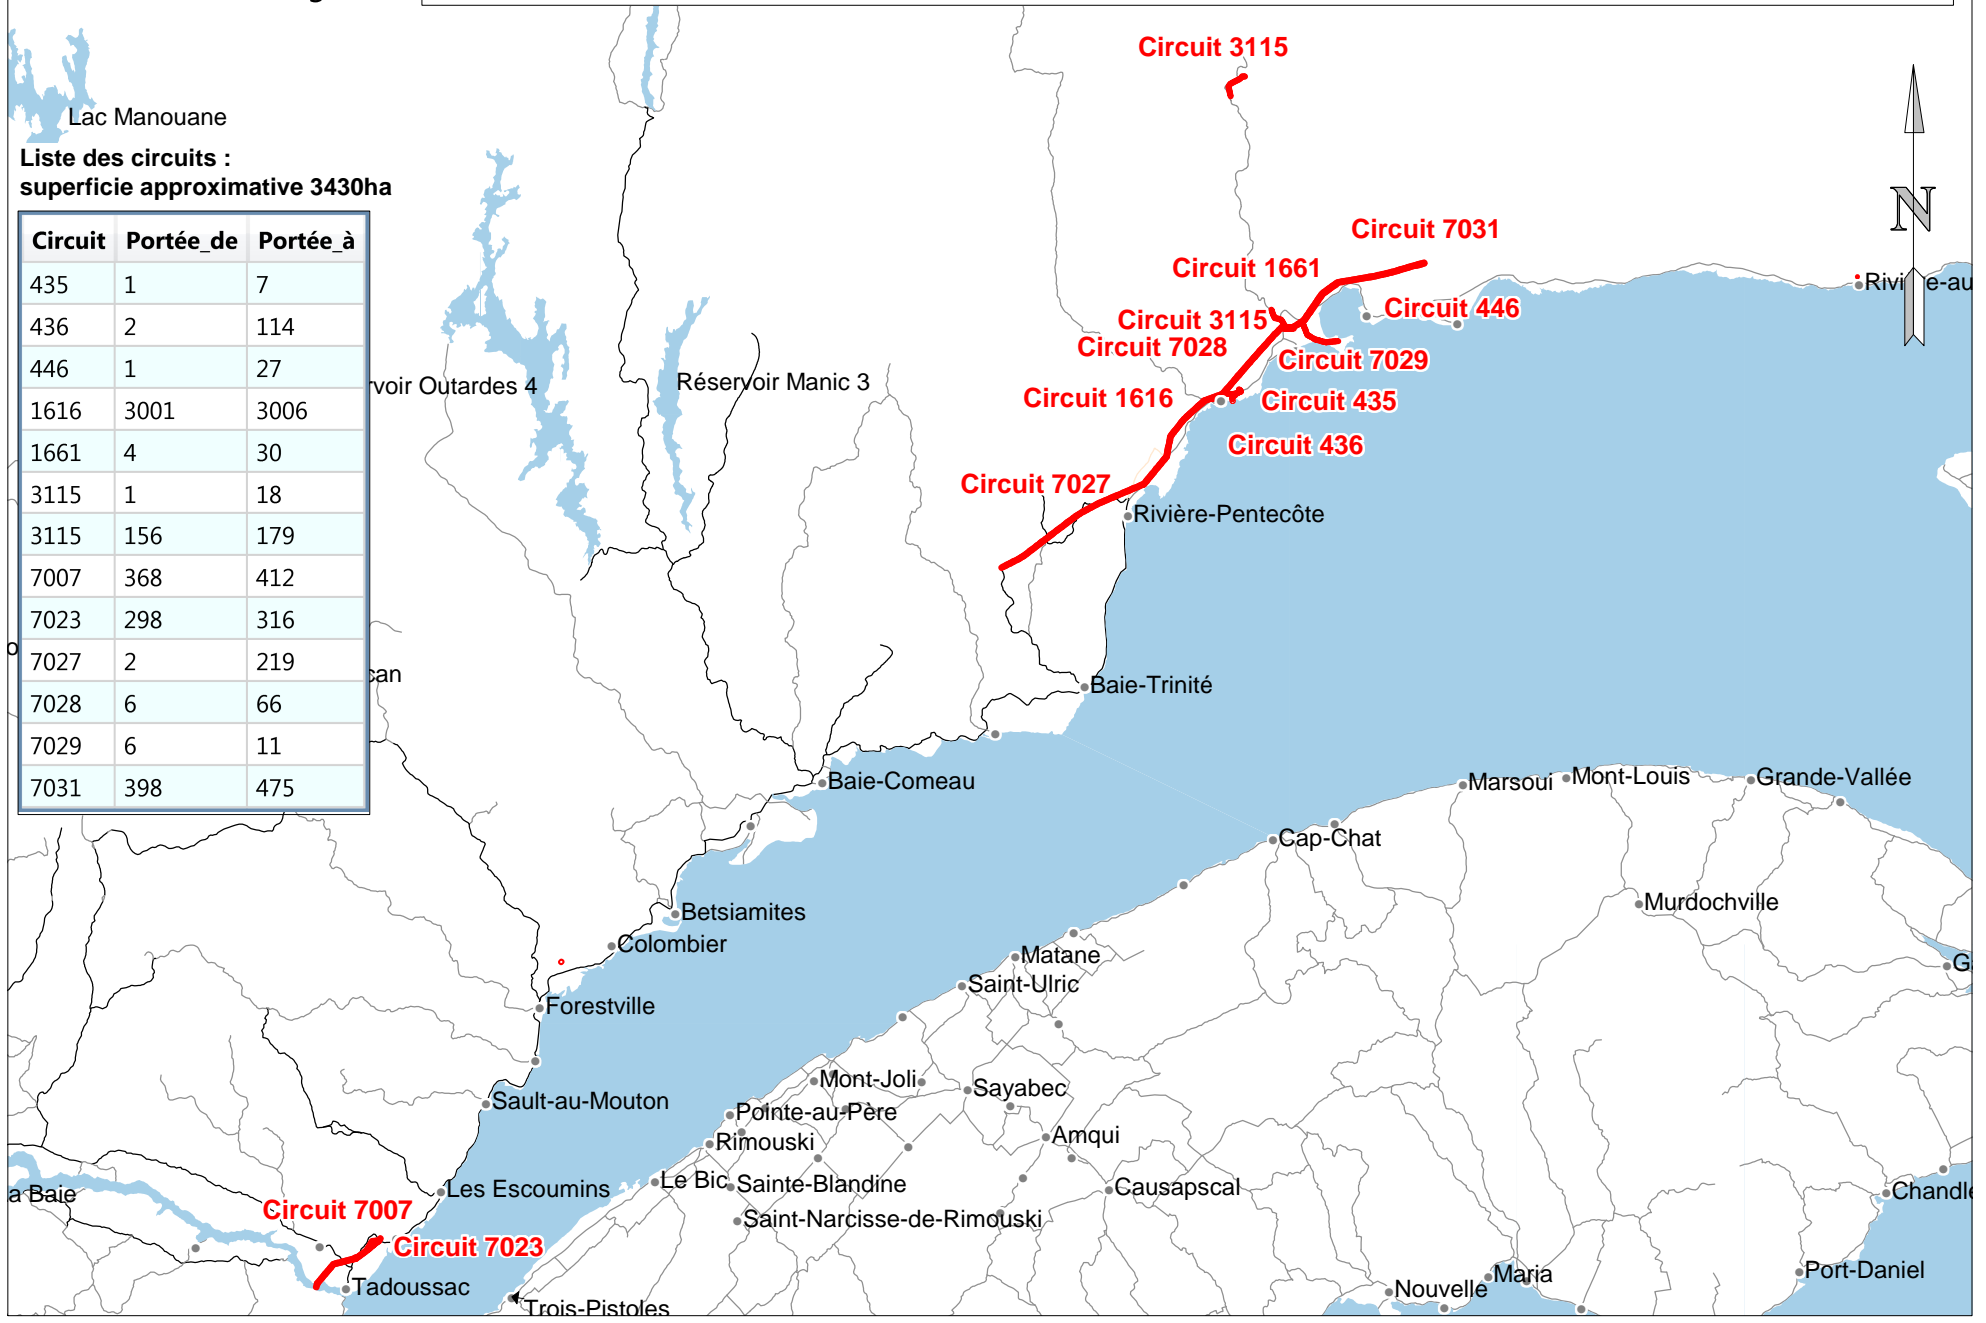

# Planification préliminaire des travaux de maîtrise de la végétation 2017 Pôle Manicouagan

Liste des circuits :  
superficie approximative 3430ha

Circuit	Portée de	Portée à
435	1	7
436	2	114
446	1	27
1616	3001	3006
1661	4	30
3115	1	18
3115	156	179
7007	368	412
7023	298	316
7027	2	219
7028	6	66
7029	6	11
7031	398	475