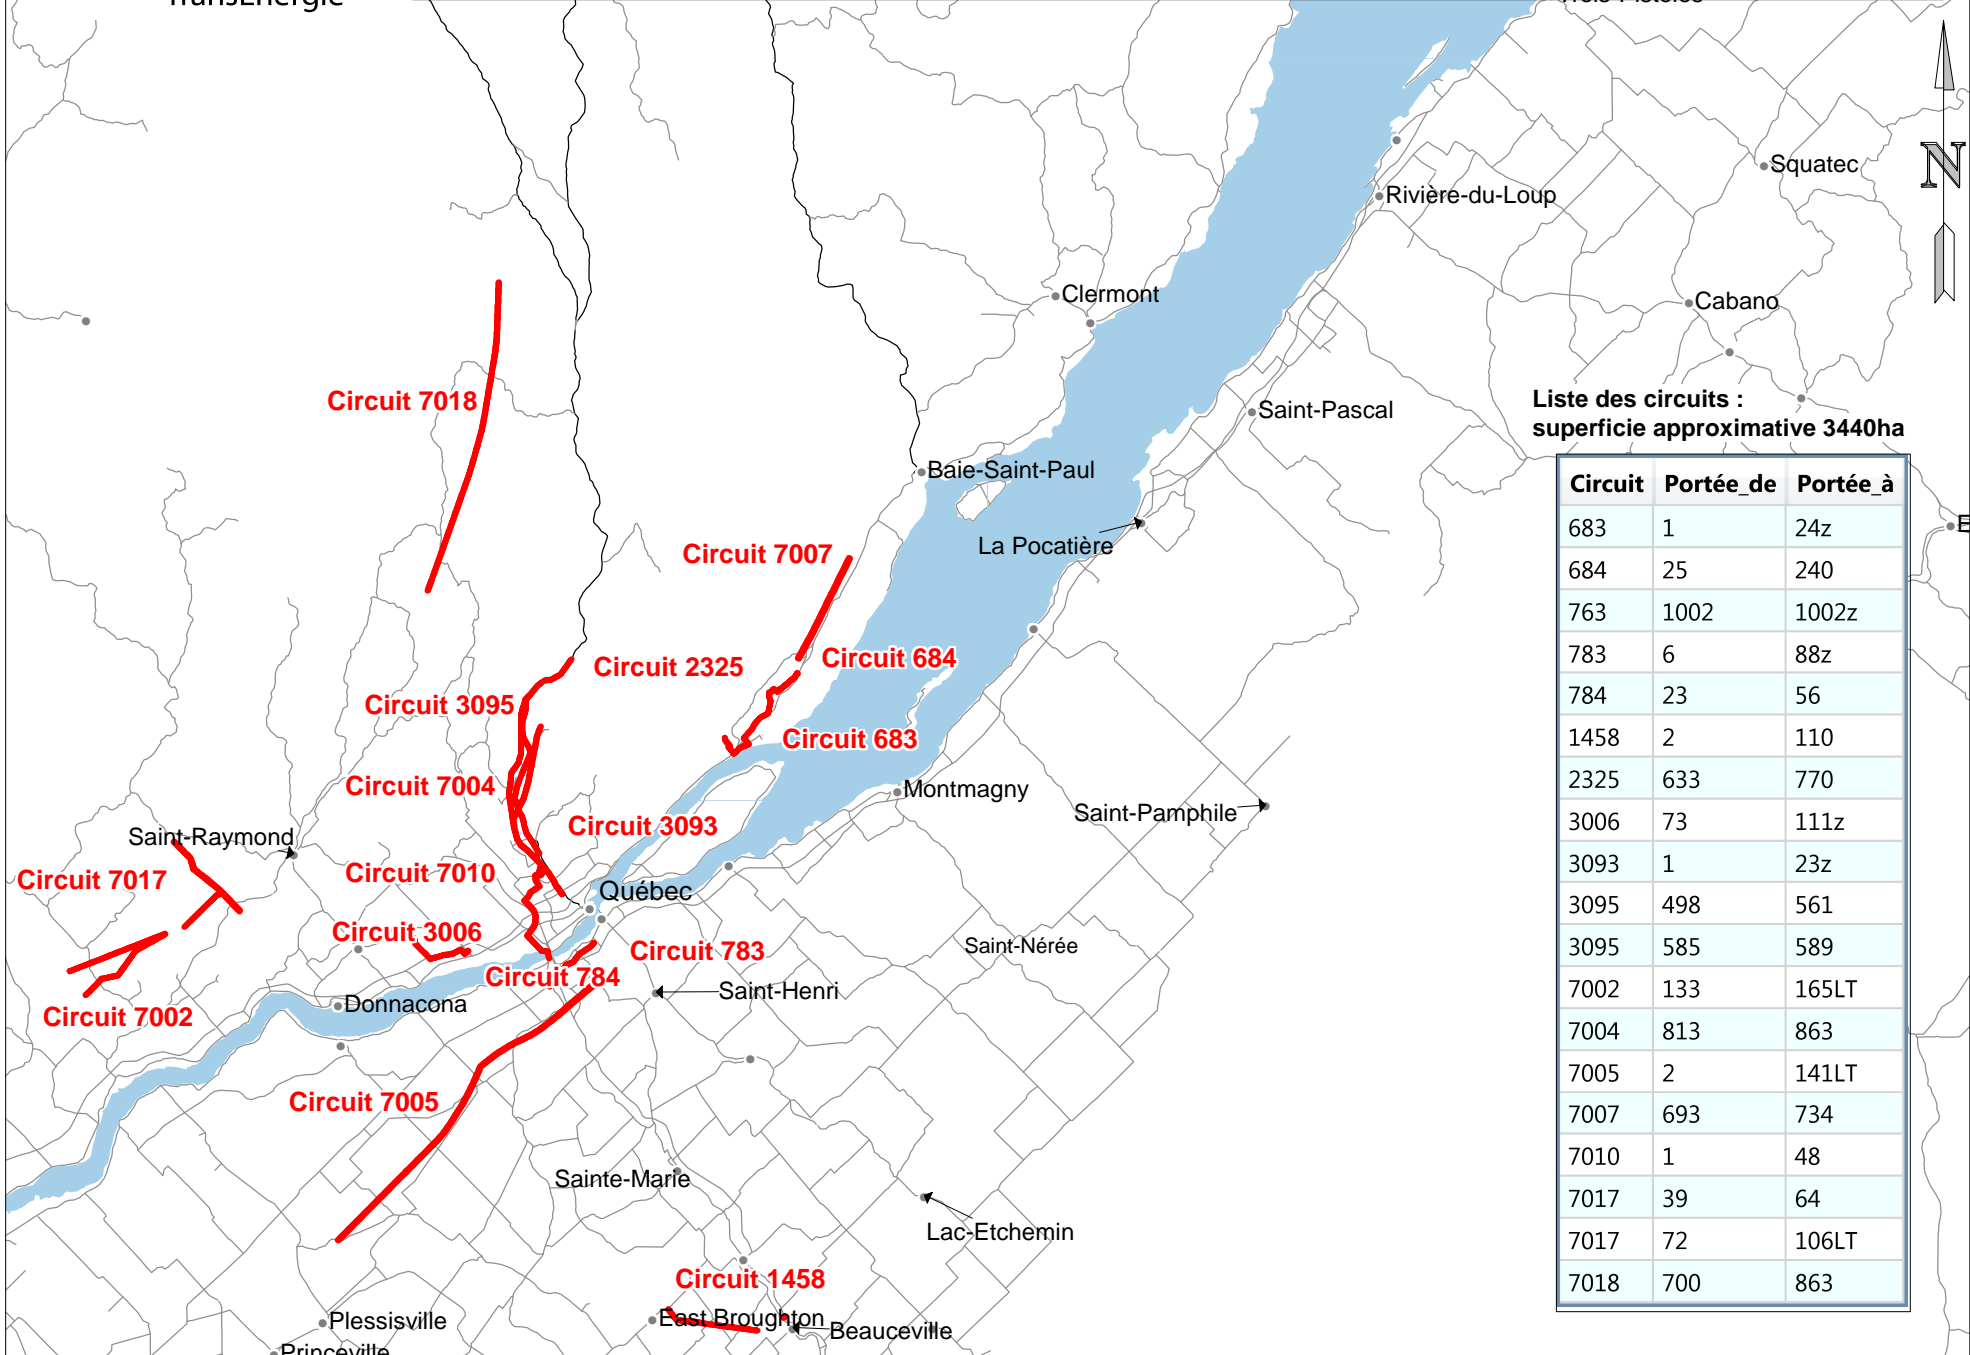

Planification préliminaire des travaux de maîtrise de la végétation 2017

Pôle Montmorency

Liste des circuits :
superficie approximative 3440ha

Circuit	Portée_de	Portée_à
683	1	24z
684	25	240
763	1002	1002z
783	6	88z
784	23	56
1458	2	110
2325	633	770
3006	73	111z
3093	1	23z
3095	498	561
3095	585	589
7002	133	165LT
7004	813	863
7005	2	141LT
7007	693	734
7010	1	48
7017	39	64
7017	72	106LT
7018	700	863