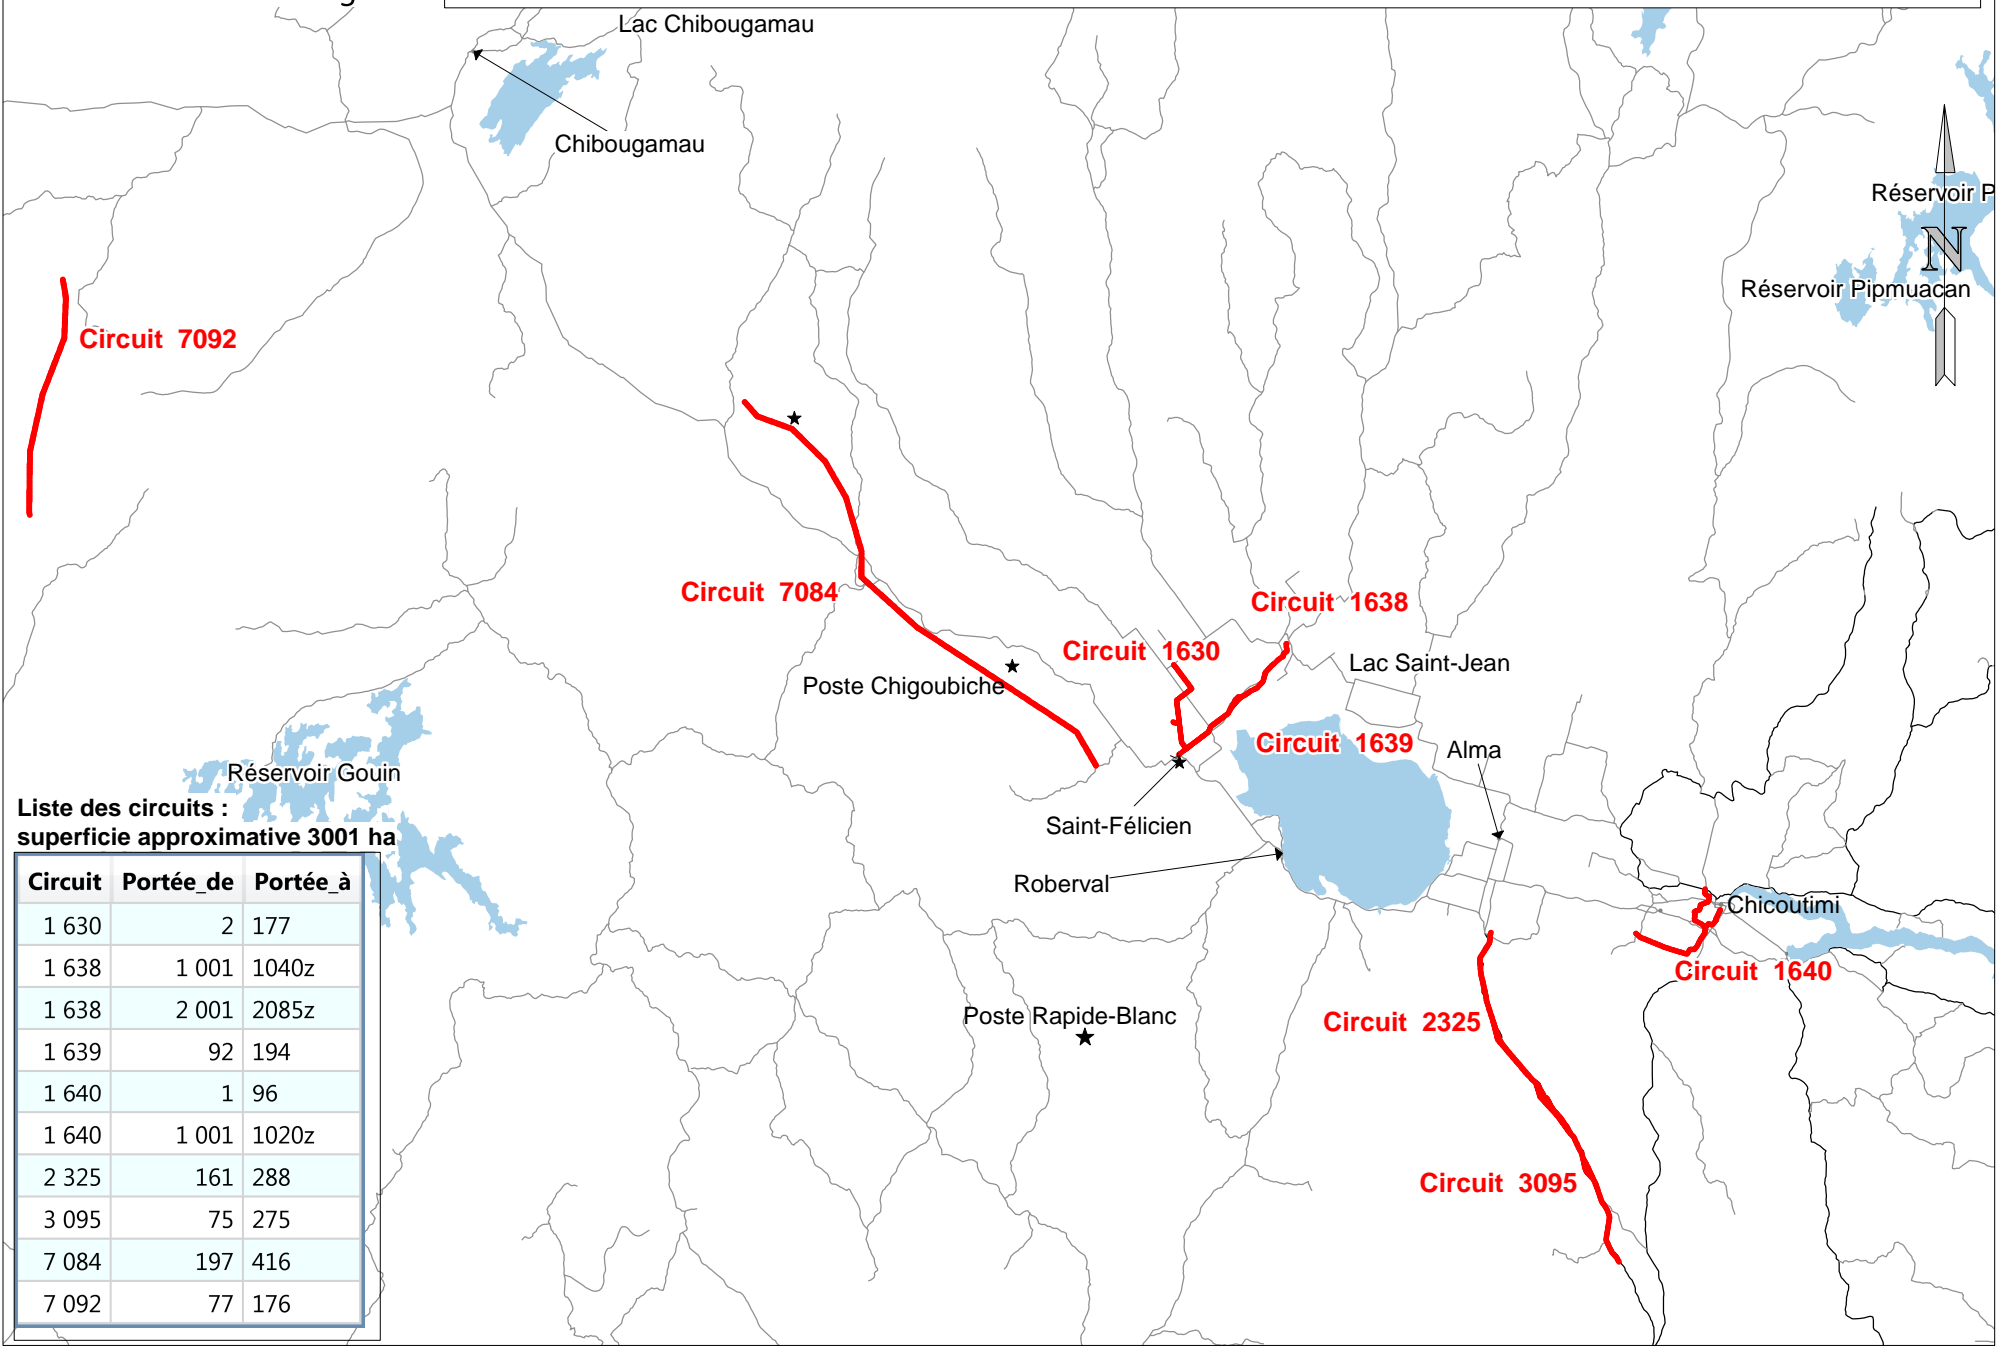

Planification préliminaire des travaux de maîtrise de la végétation 2017 Pôle Saguenay

Liste des circuits :
superficie approximative 3001 ha

Circuit	Portée de	Portée à
1 630	2	177
1 638	1 001	1040z
1 638	2 001	2085z
1 639	92	194
1 640	1	96
1 640	1 001	1020z
2 325	161	288
3 095	75	275
7 084	197	416
7 092	77	176